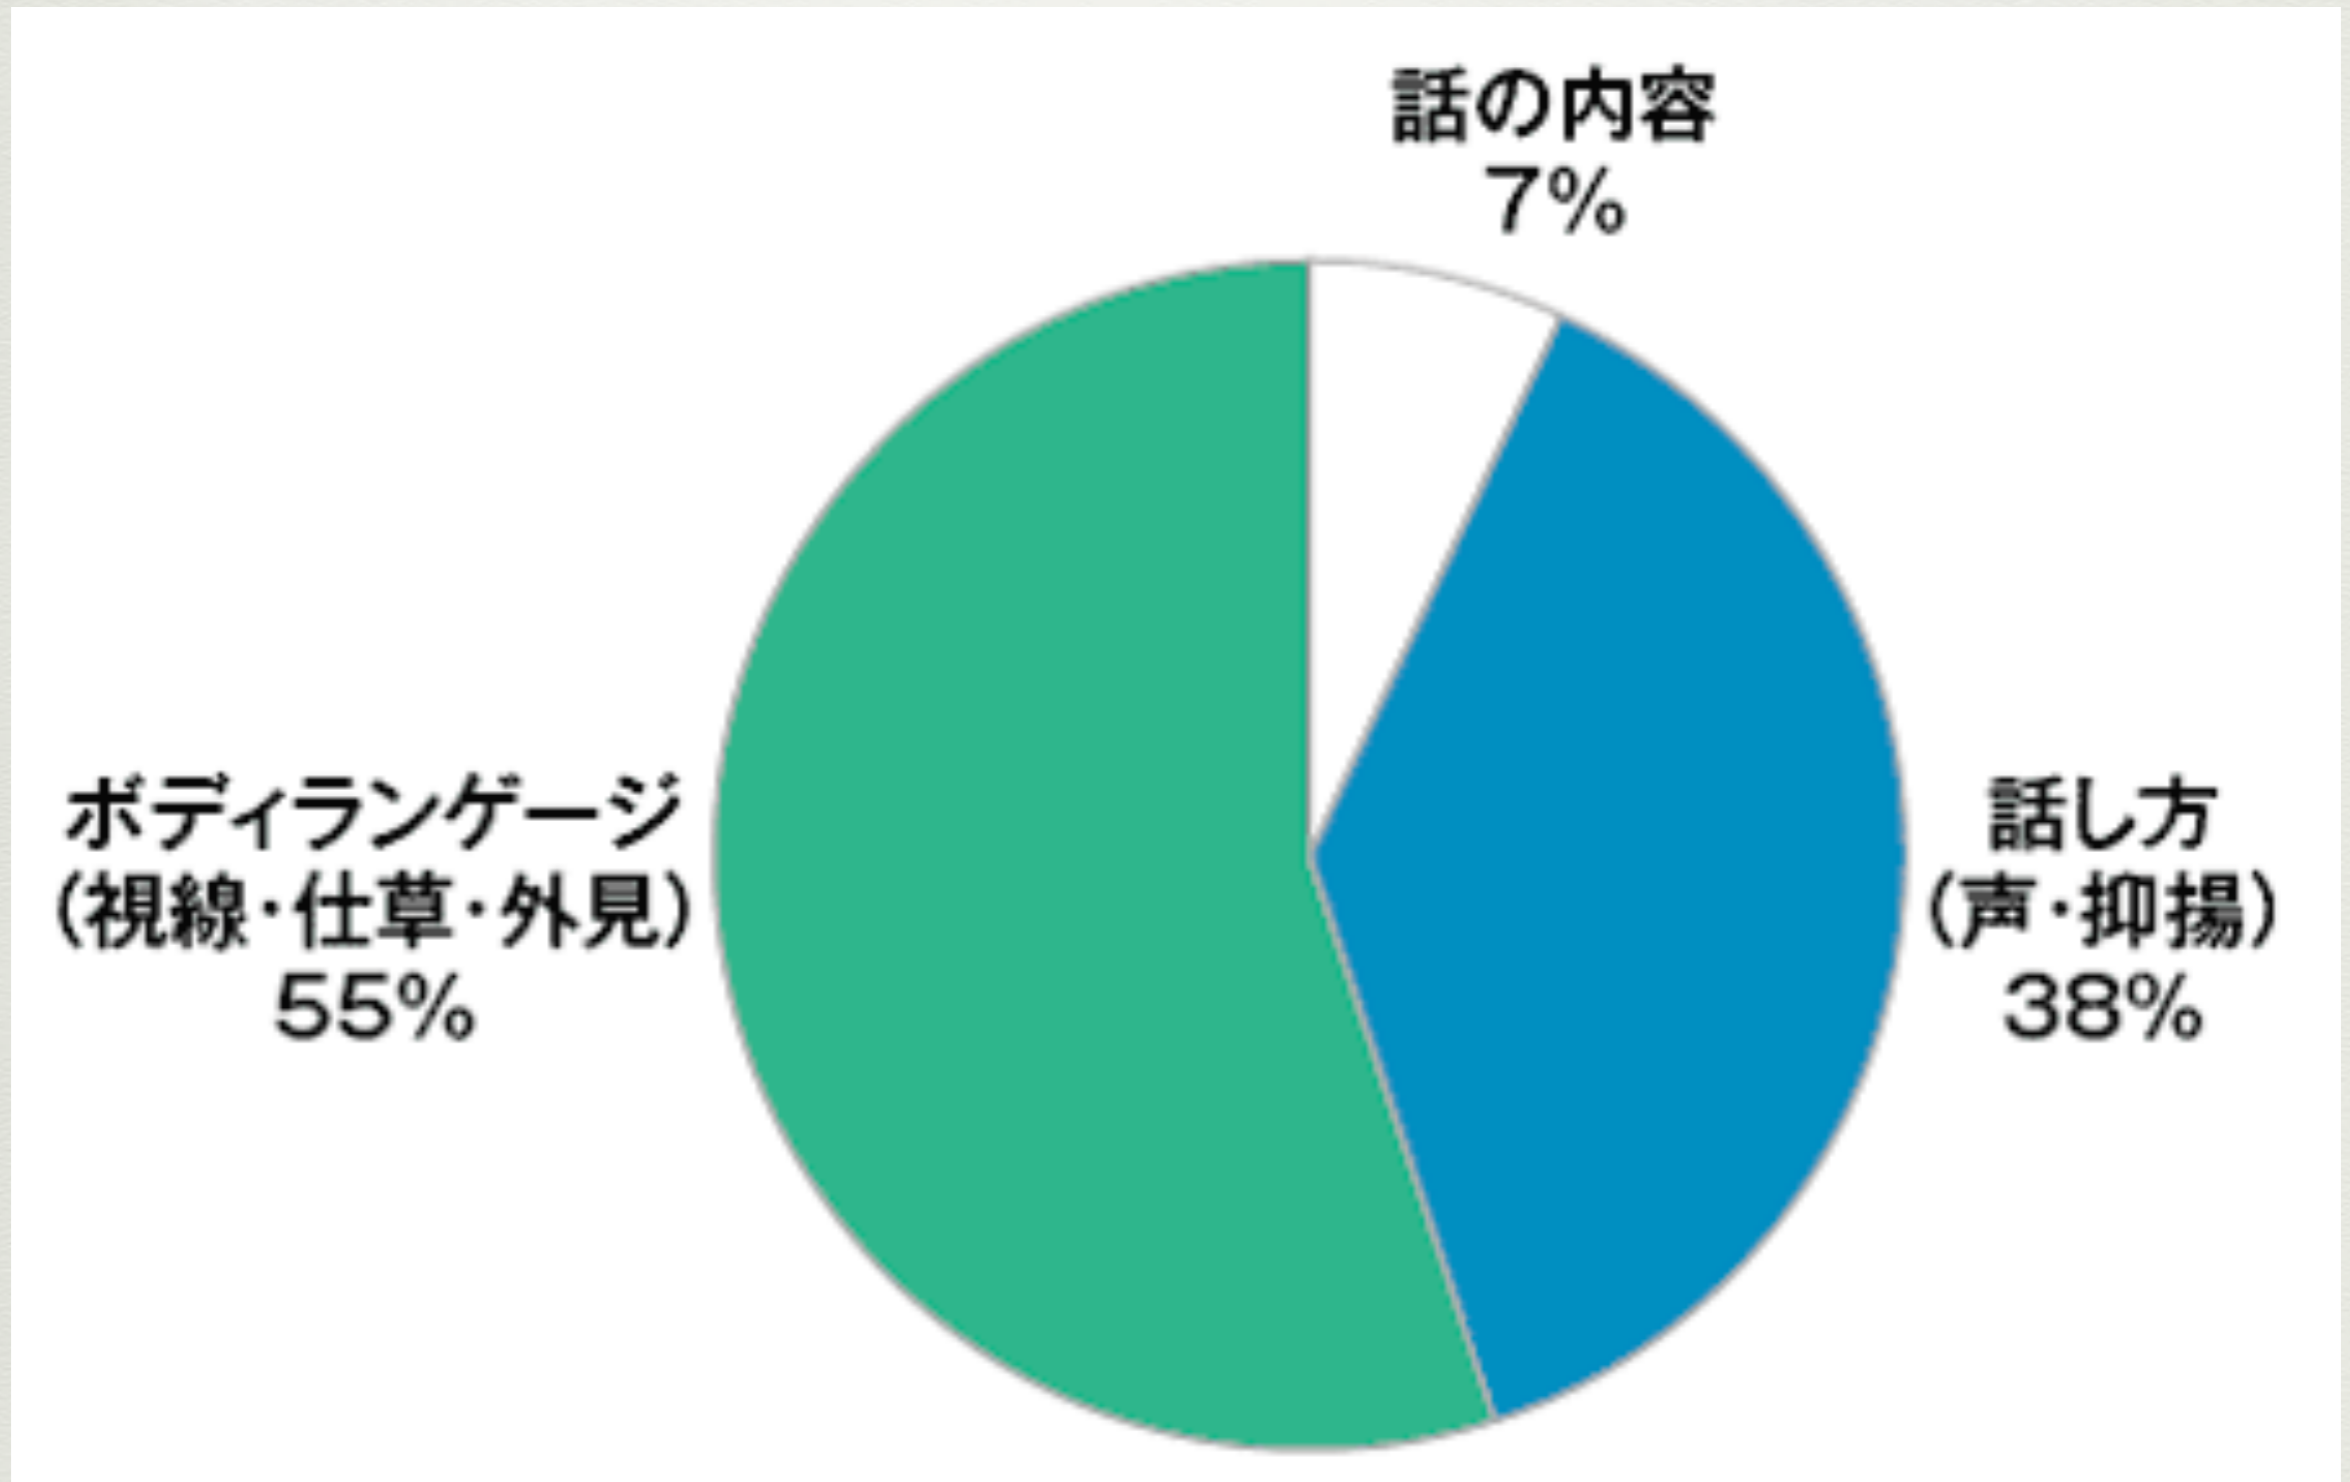

メラビアンの法則

アルバート・メラビアン (Albert Mehrabian、1939年 -) はアメリカ合衆国の心理学者