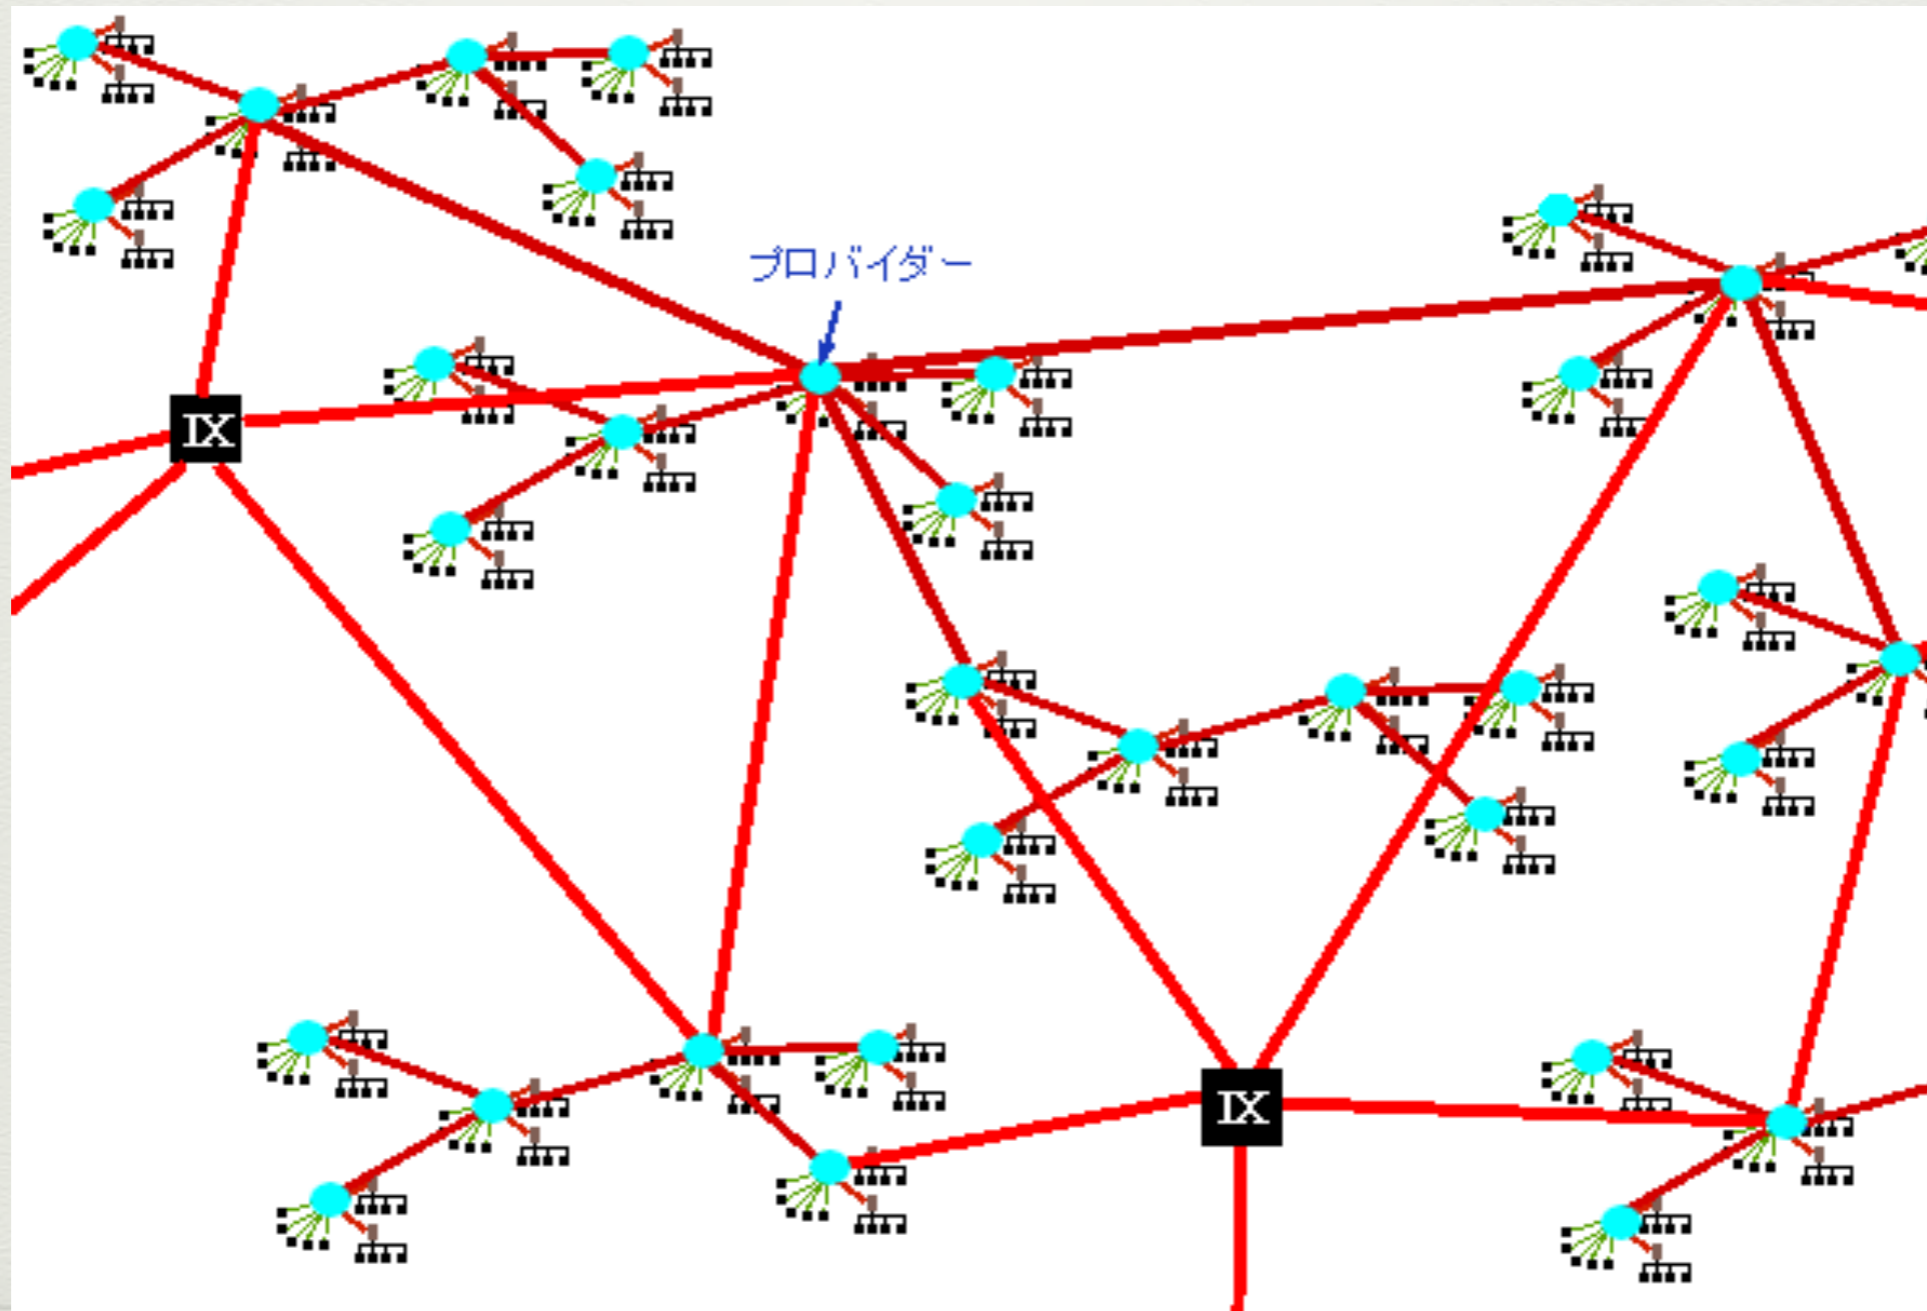

インターネット

インターネット（英: Internet）とは、インターネット・プロトコル技術を利用して相互接続によるコンピュータネットワークを指す語である。

略してネットと呼ばれる。