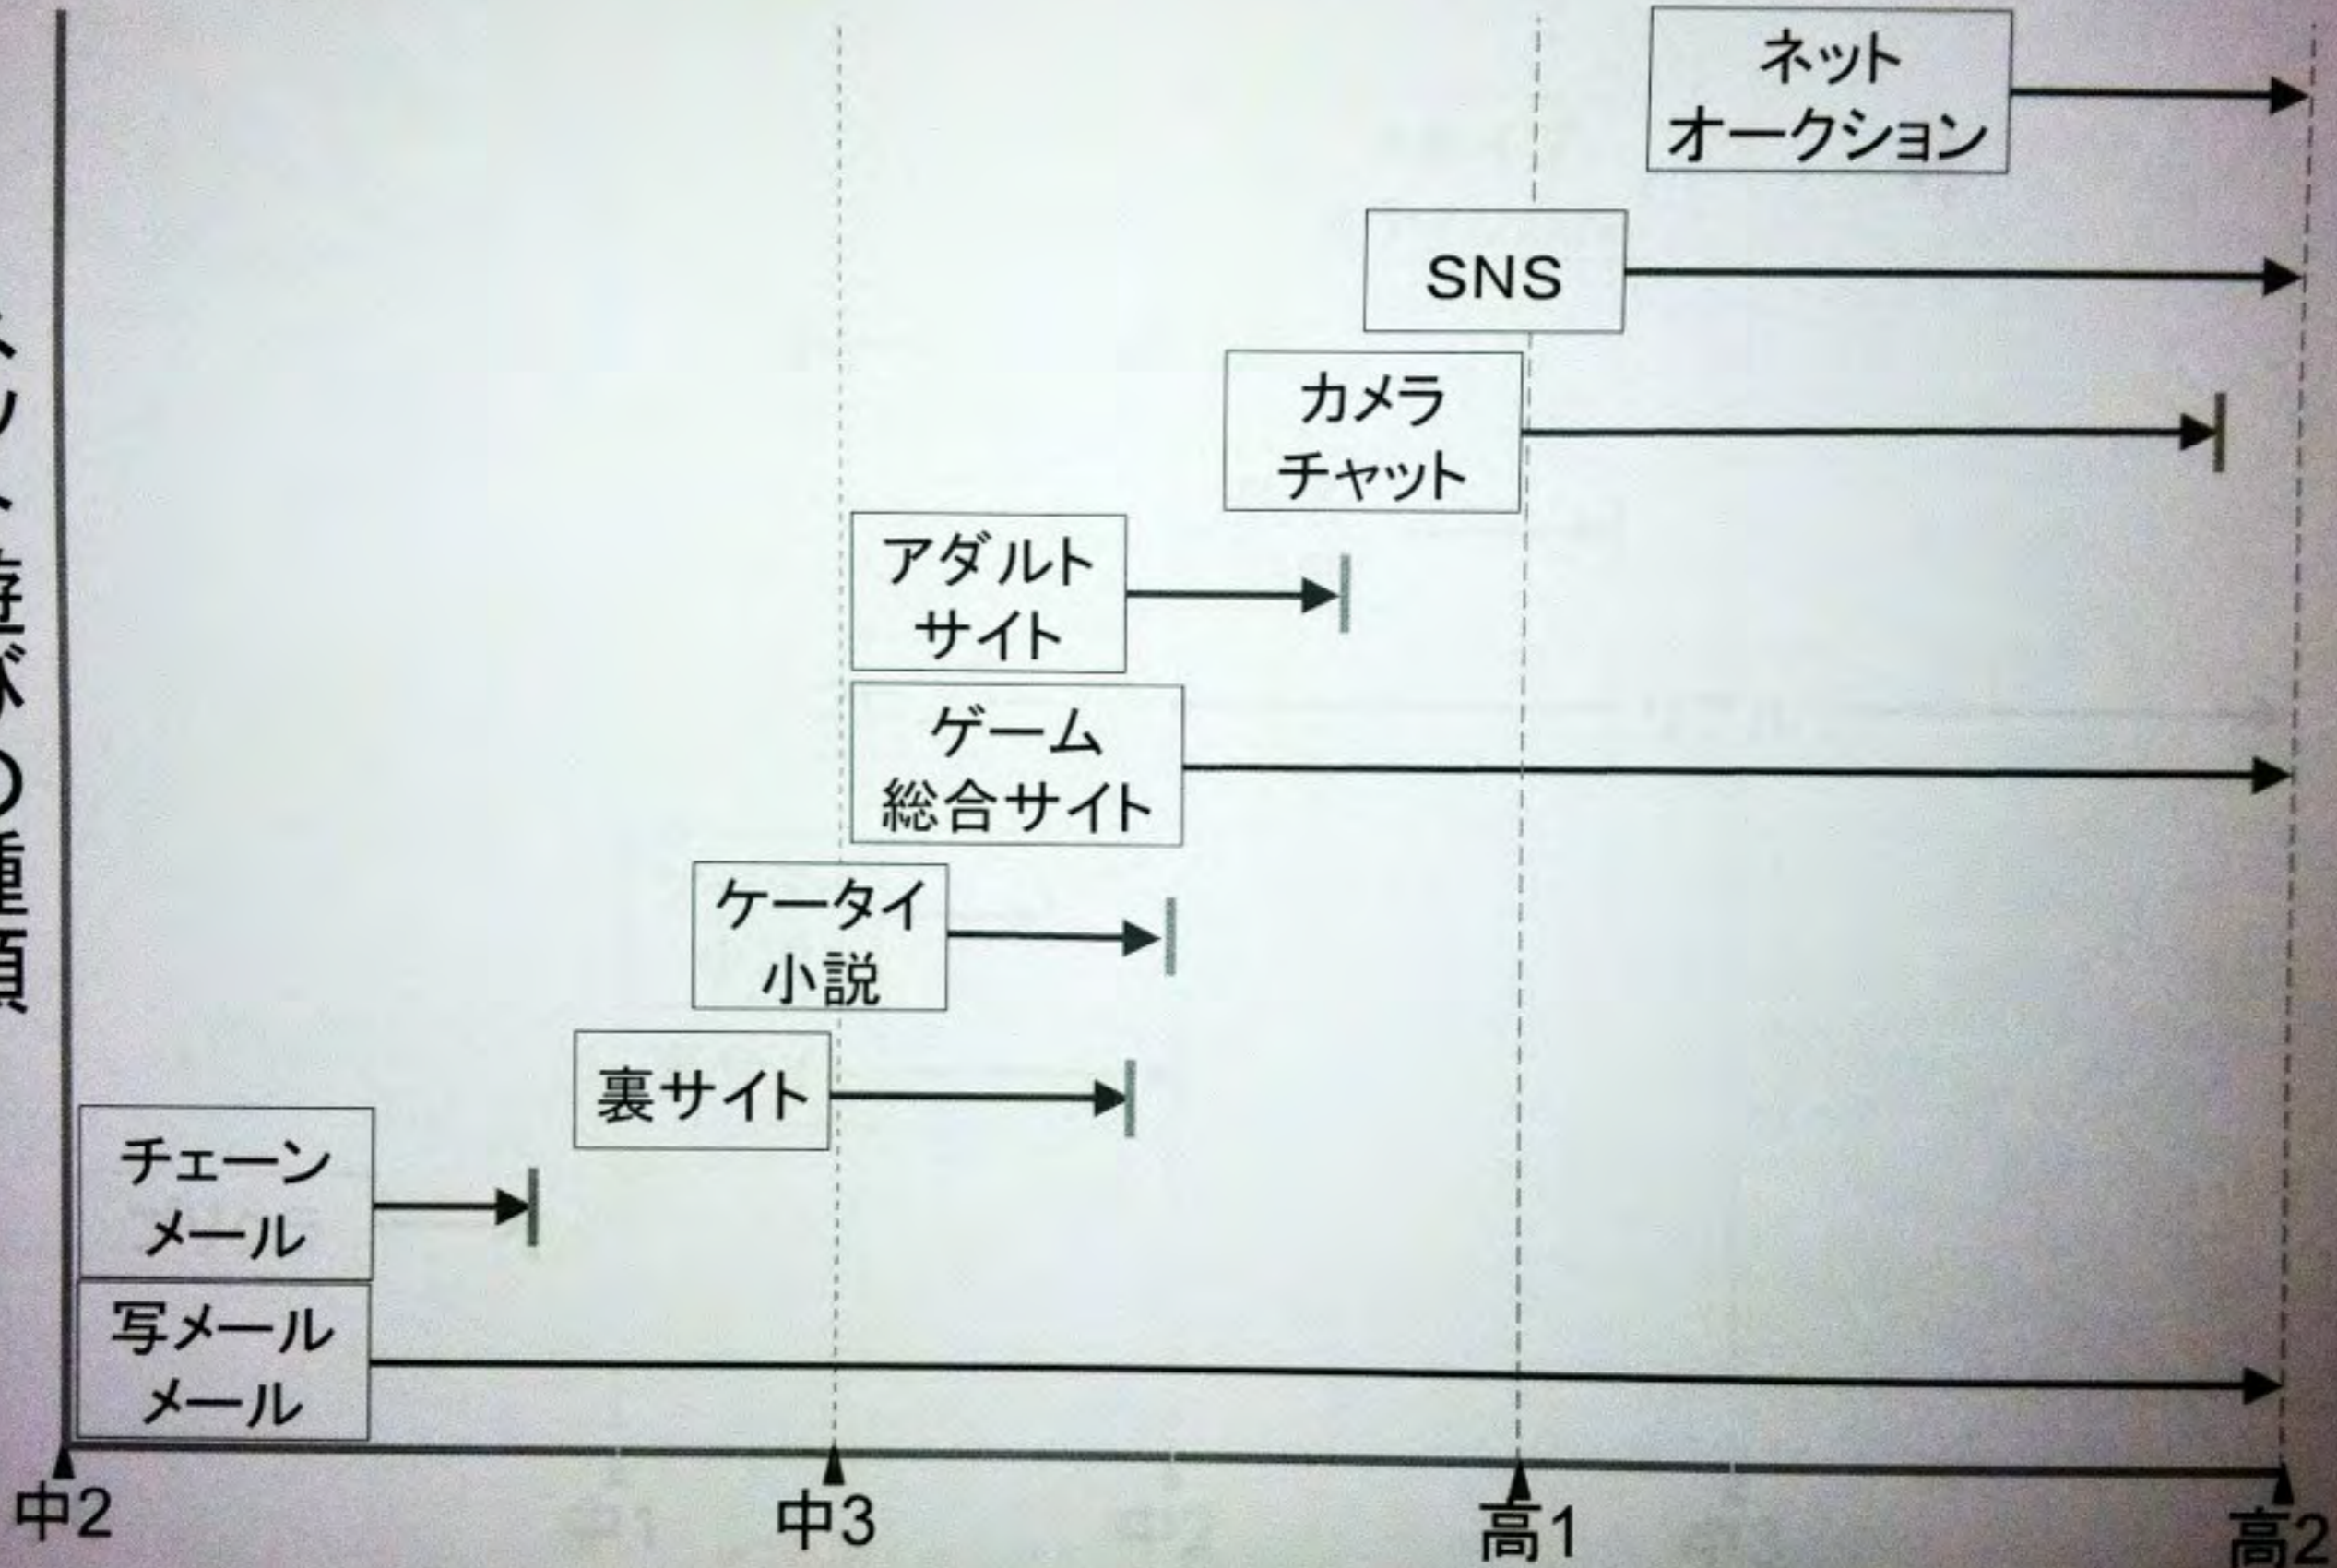

ネット遊びの履歴(09年7月時 高校2年男子)

京都市教育委員会 携帯電話市民インストラクター養成講座より抜粋

ネット遊びの種類