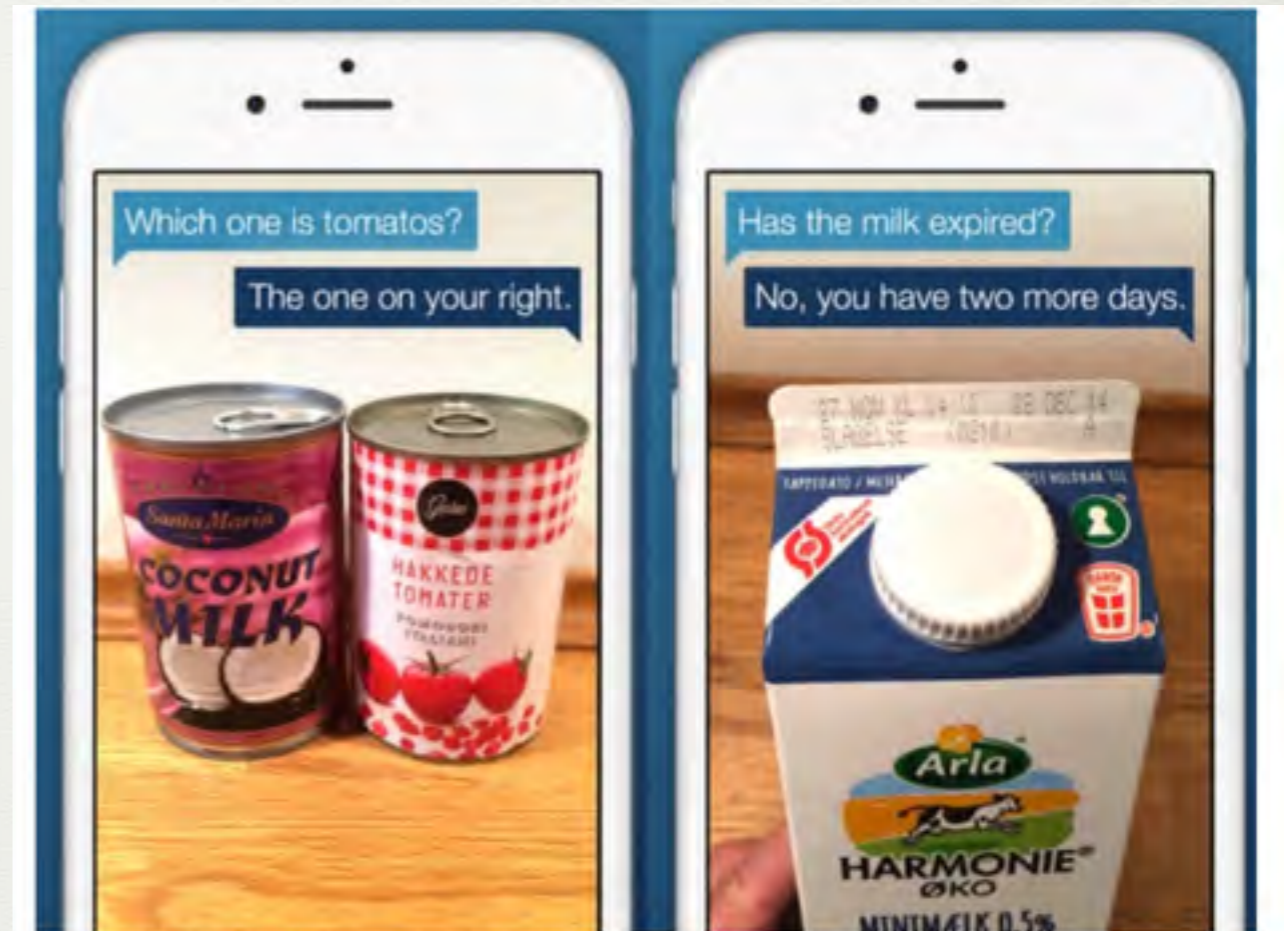

3Dプリンタで義手

リモートで視覚障害者の目になれるボランティアiOSアプリ「Be My Eyes」

Be My Eyesは、目の見える人がボランティアとして登録しておくことで、視覚障害者をビデオチャットでサポートできるiOSアプリだ。

「どちらがトマトの缶詰?」「このミルク賞味期限切れてる?」など、目の見える人にとっては何でもないことが視覚障害者にとっては助けになる

例えば、視覚障害者が冷蔵庫に入っていたミルクのパッケージをカメラに写してボランティアに賞味期限を読み上げてもらったり、駅構内でのリモート道案内などが可能だ。

読めなくても書けなくても大丈夫！

本日のポイント

- デジタル・インターネットって何？
- 携帯電話とスマートフォンって何？
- どう使えばいいの？

デジタルネイティブの時代を理解しよう

デジタルネイティブ (digital native) とは、生まれた時からインターネットやパソコンのある生活環境の中で育ってきた世代のことを言います (wikipediaより)

1995年 Windows95 (2013年時点で18歳)