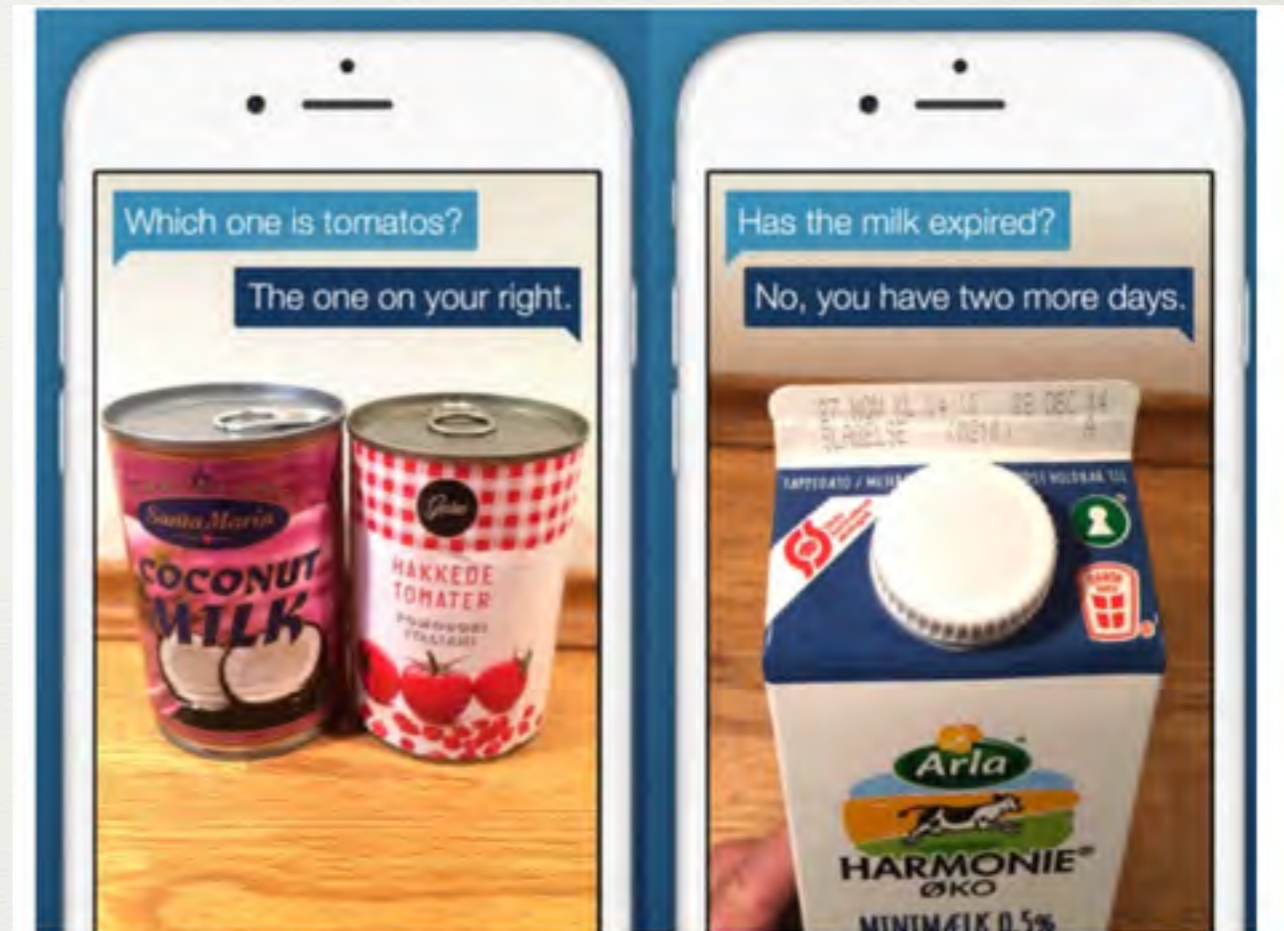

3Dプリンタで義手

リモートで視覚障害者の目になれるボランティアiOSアプリ「Be My Eyes」

Be My Eyesは、目の見える人がボランティアとして登録しておくことで、視覚障害者をビデオチャットでサポートできるiOSアプリだ。

「どちらがトマトの缶詰?」「このミルク賞味期限切れてる?」など、目の見える人にとっては何でもないことが視覚障害者にとっては助けになる

例えば、視覚障害者が冷蔵庫に入っていたミルクのパッケージをカメラに写してボランティアに賞味期限を読み上げてもらったり、駅構内でのリモート道案内などが可能だ。