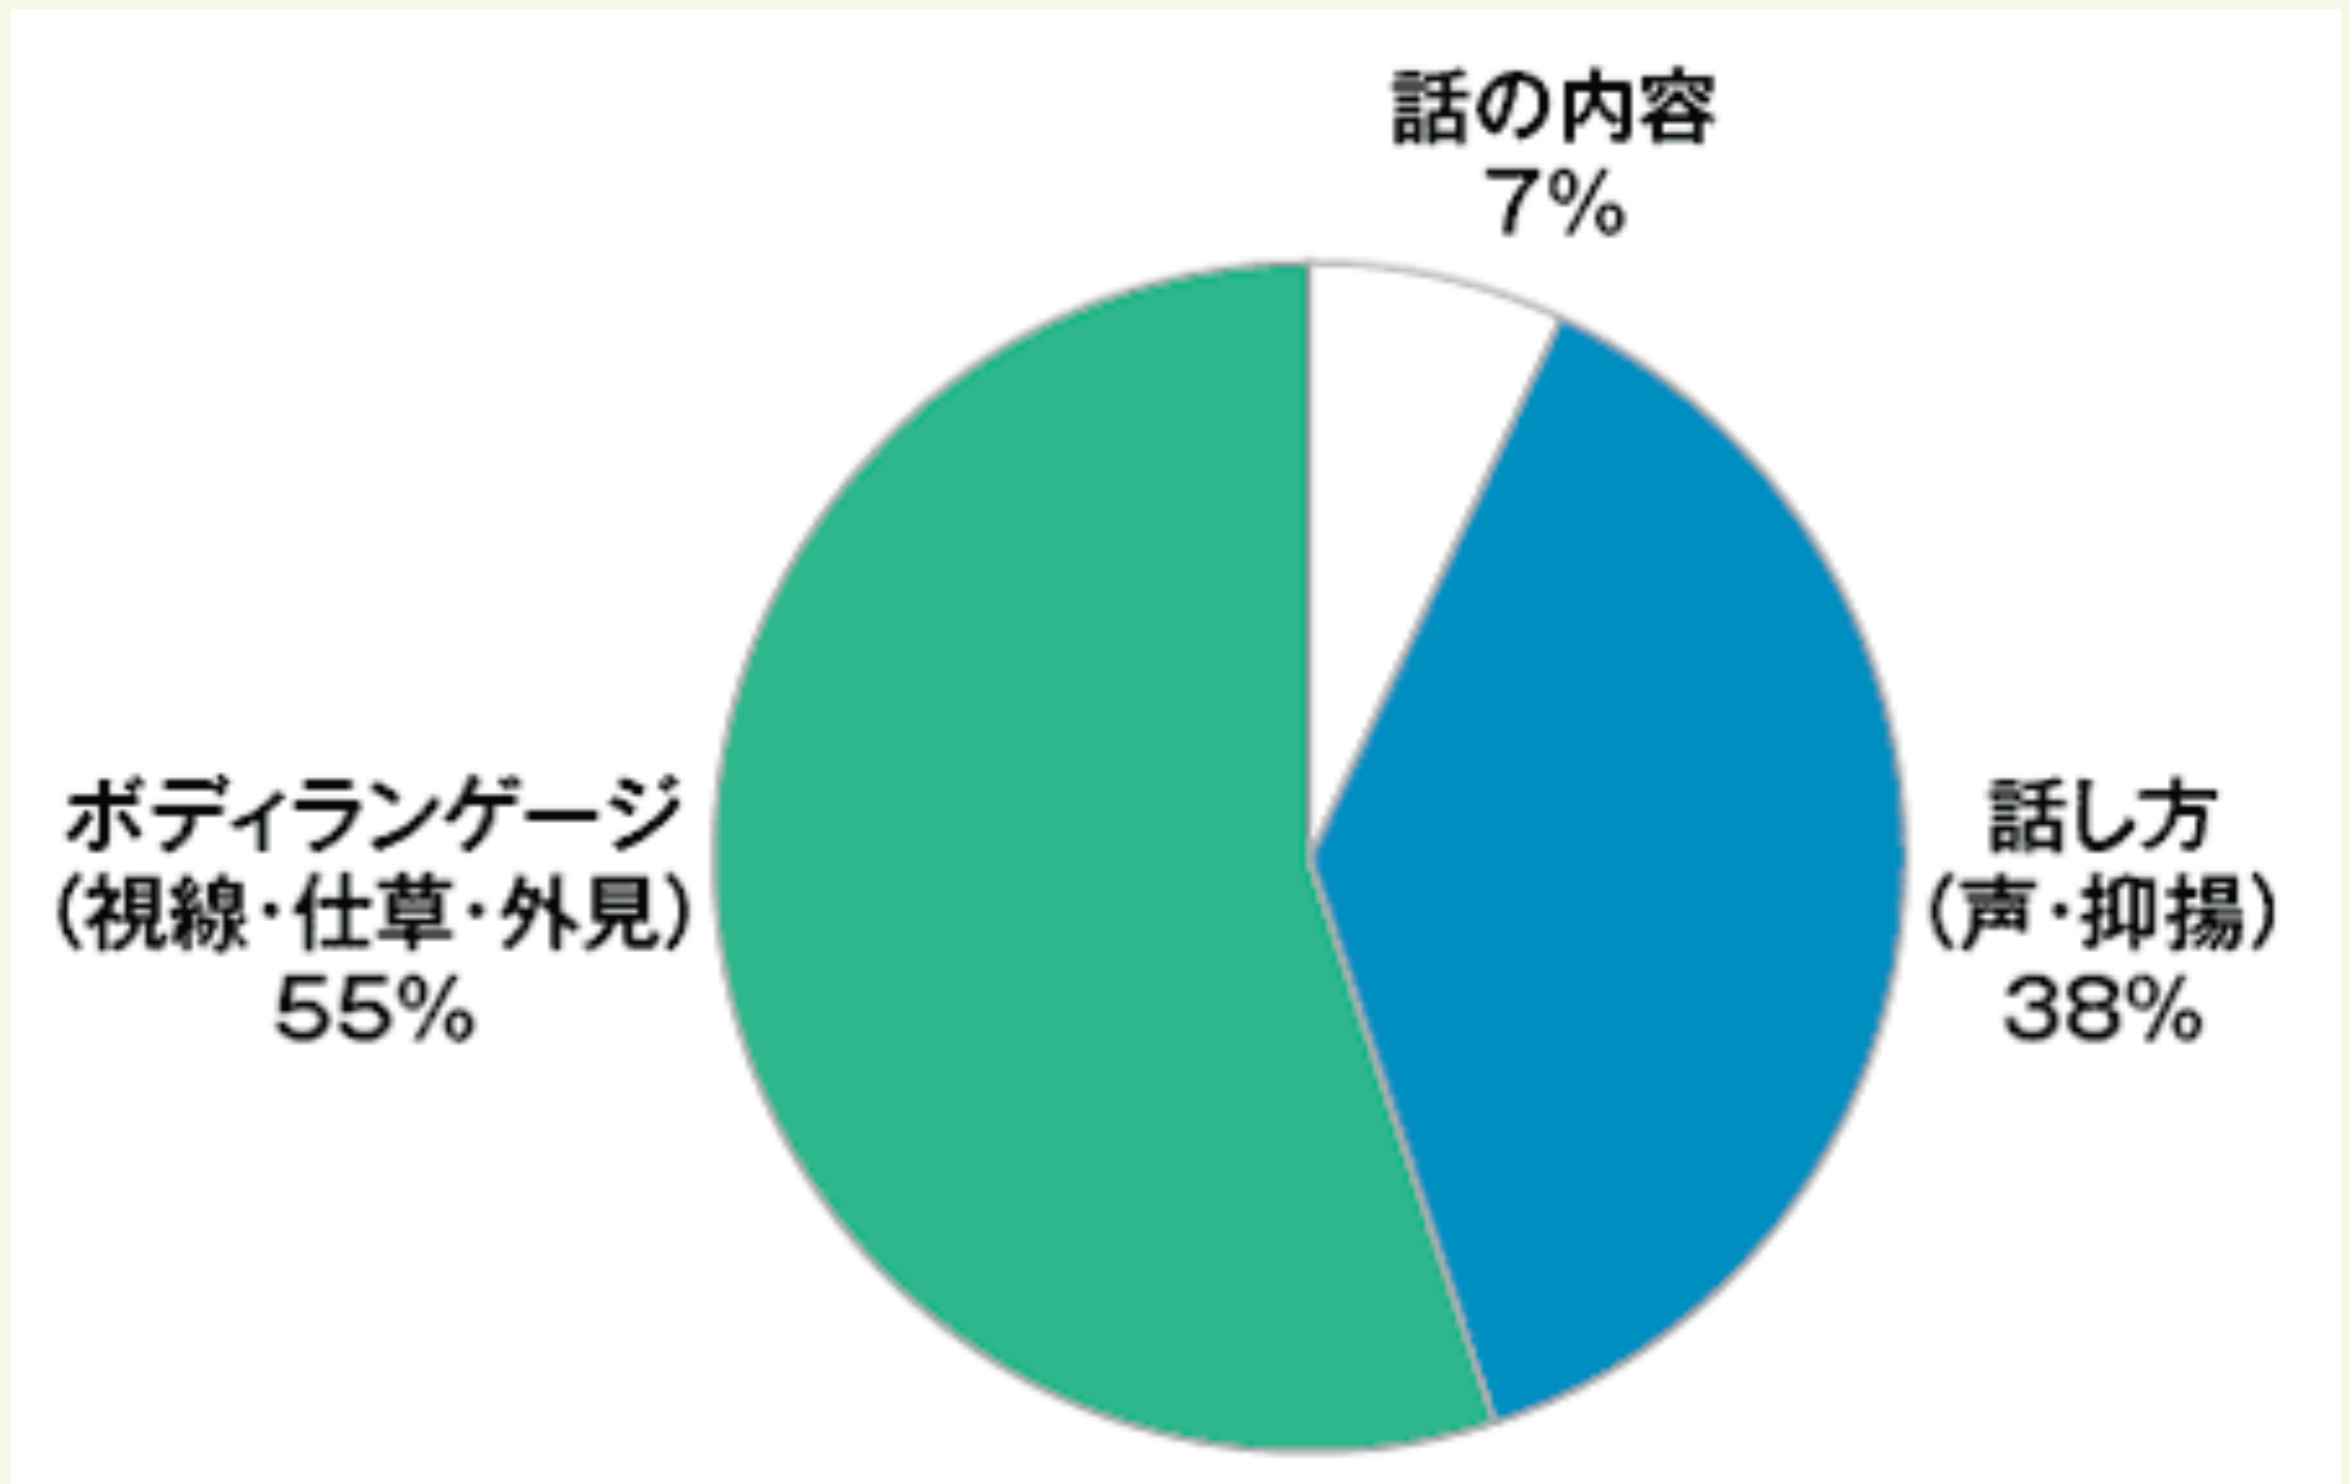

コミュニケーション

友達と話しをする時に 何が重要かな？

話の内容は・・・

話し方（声・抑揚）は・・・

ボディランゲージ（視線・仕草）は・・・

メラビアンの法則

アルバート・メラビアン (Albert Mehrabian、1939年 -) はアメリカ合衆国の心理学者

どれが一番怒ってる？